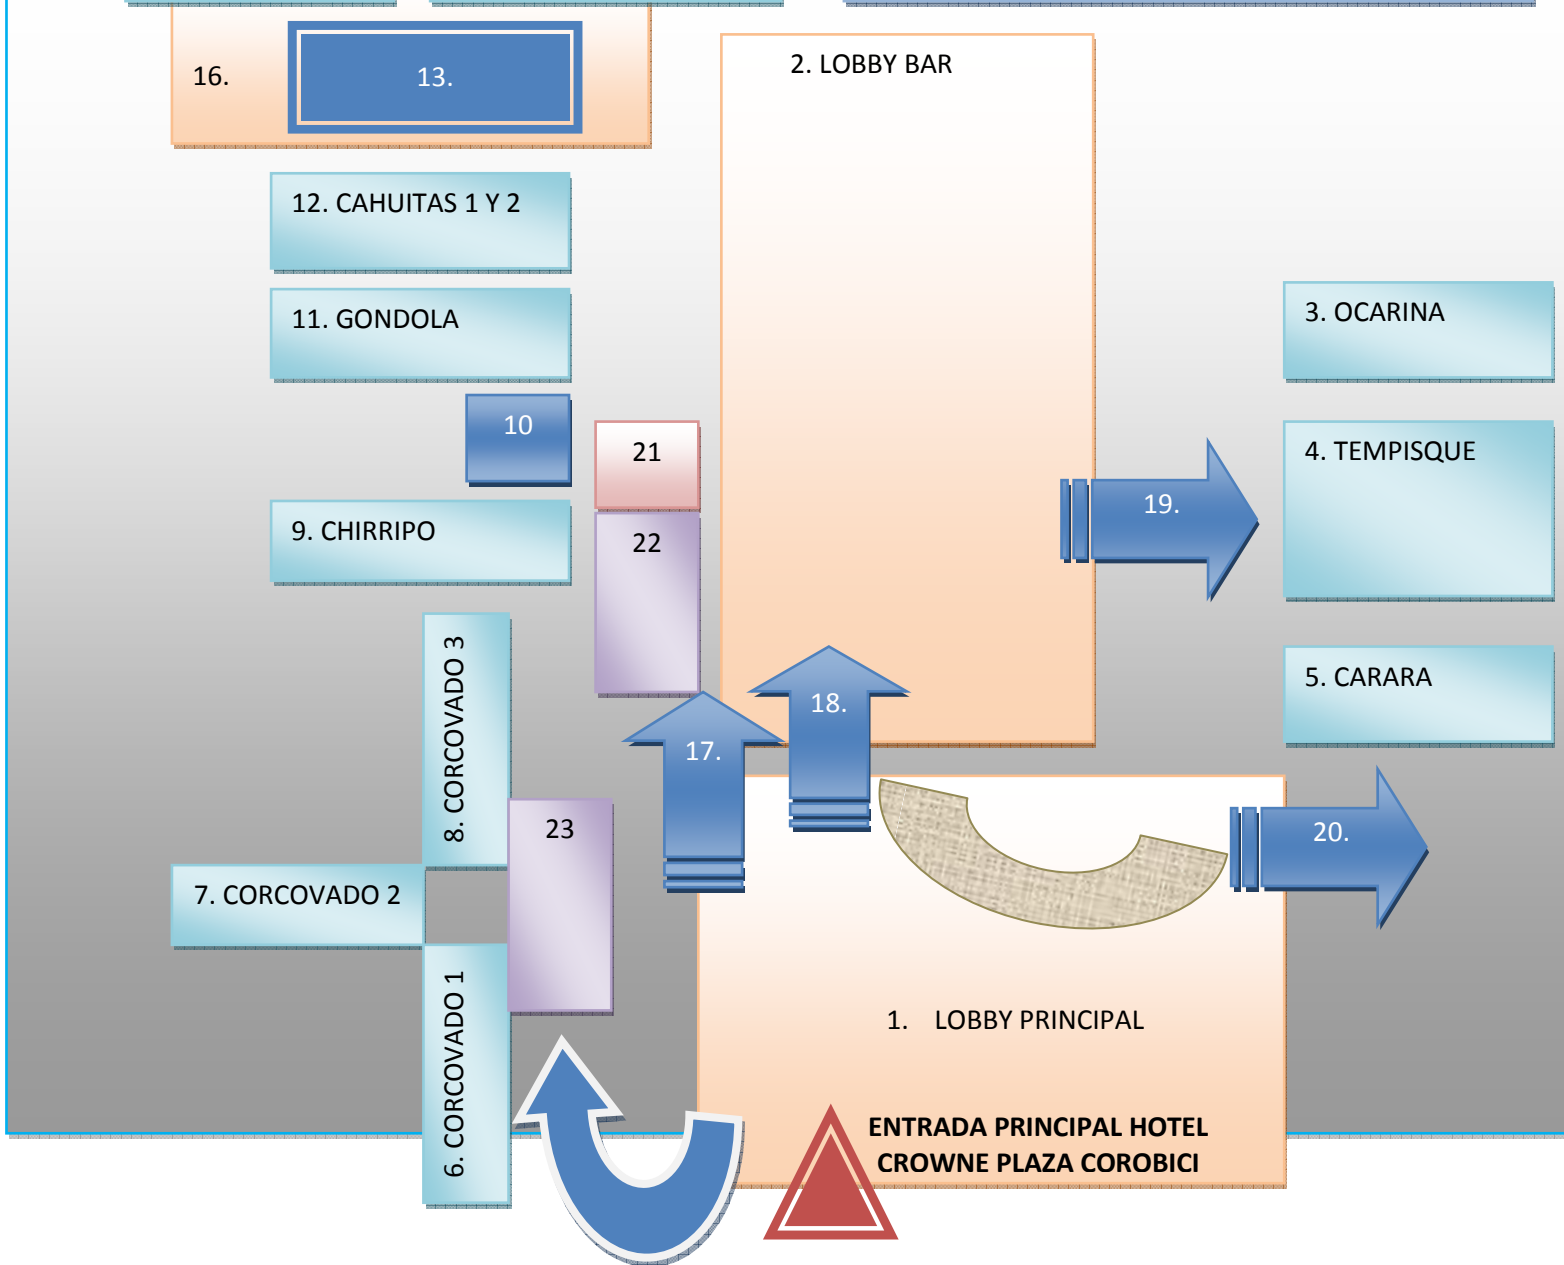

LXXII Congreso Médico Nacional 2010
 Mapa: Ubicación Salones
 Hotel Crowne Plaza Corobicí

- Indicaciones.
1. Lobby principal
 2. Lobby Bar (espacio de alimentación)
 3. Salón Ocarina
 4. Salón Tempisque
 5. Salón Carará
 6. Salón Corcovado 1
 7. Salón Corcovado 2
 8. Salón Corcovado 3
 9. Salón Chirripo
 10. Ascensores
 11. Salón Góndola
 12. Salones Cahuitas 1 y 2
 13. PISCINA
 14. Salón Santa Rosa 1
 15. Salones Santa Rosa 1 y 2
 16. Área de piscina (alimentación)
 17. Escaleras en ascenso hacia salones Chirripo, Góndola y Cahuita. Área de Registro y Stands.
 18. Escaleras en descenso hacia Lobby Bar
 19. Escaleras en descenso hacia área de parqueo
 20. Escaleras en ascenso hacia salones Ocarina, Tempisque y Carará.
 21. Área de Registro
 22. Stands
 23. Stands

Legend for room types:

- SALONES
- AREAS DE ALIMENTACION
- ESCALERAS
- STANDS